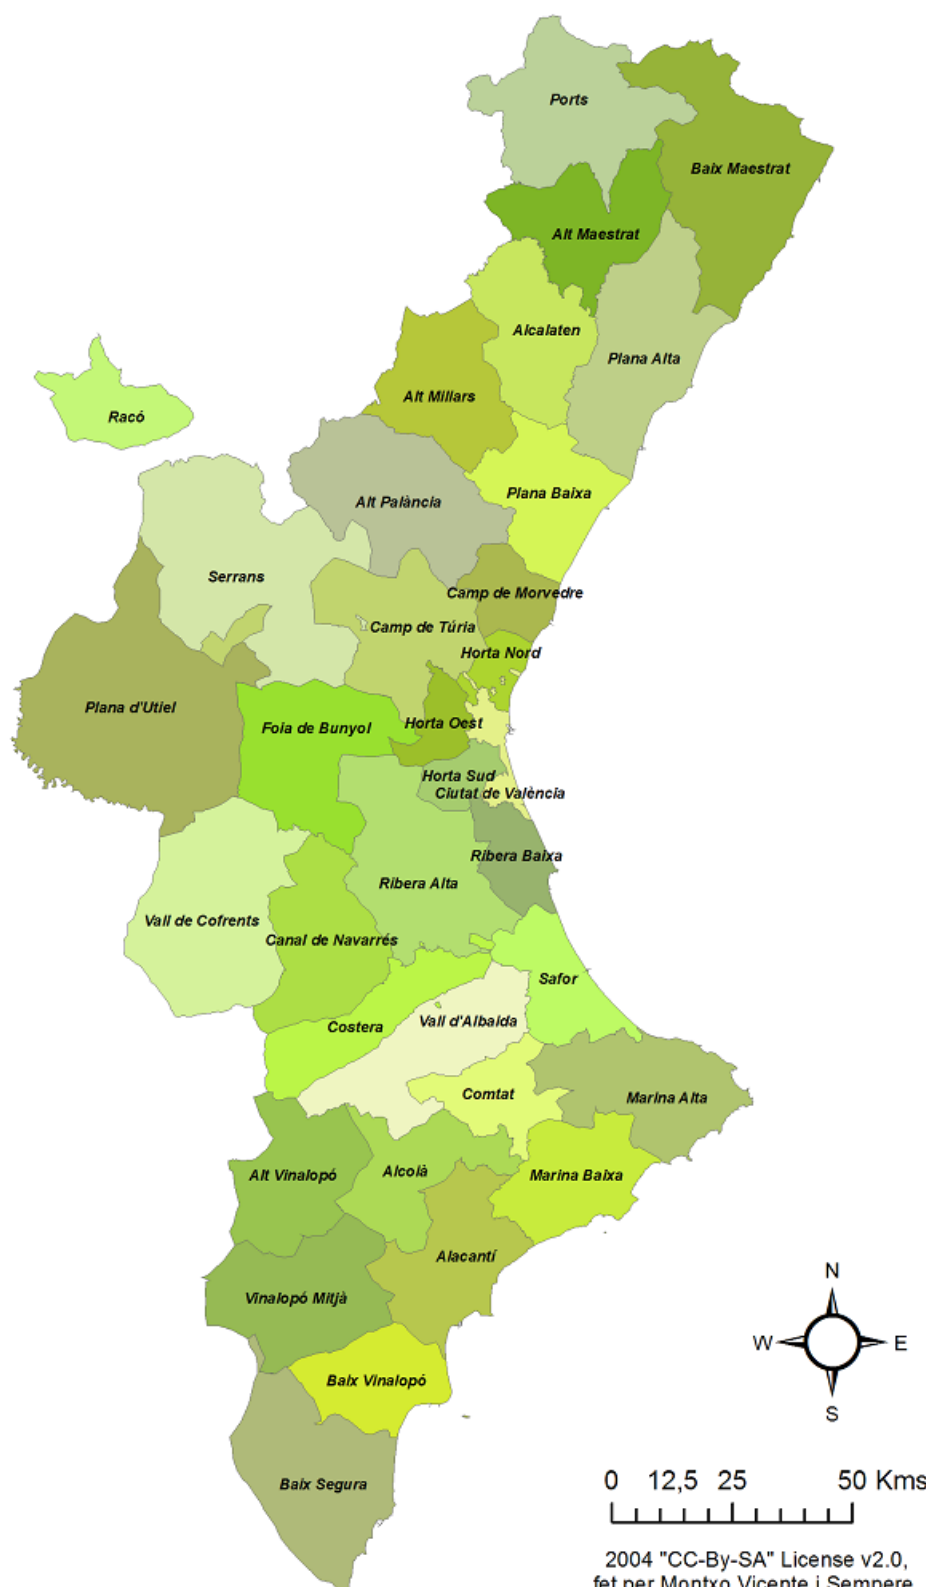

VALENCIA

2004 "CC-BY-SA" License v2.0,
fet per Montxo Vicente i Sempere.